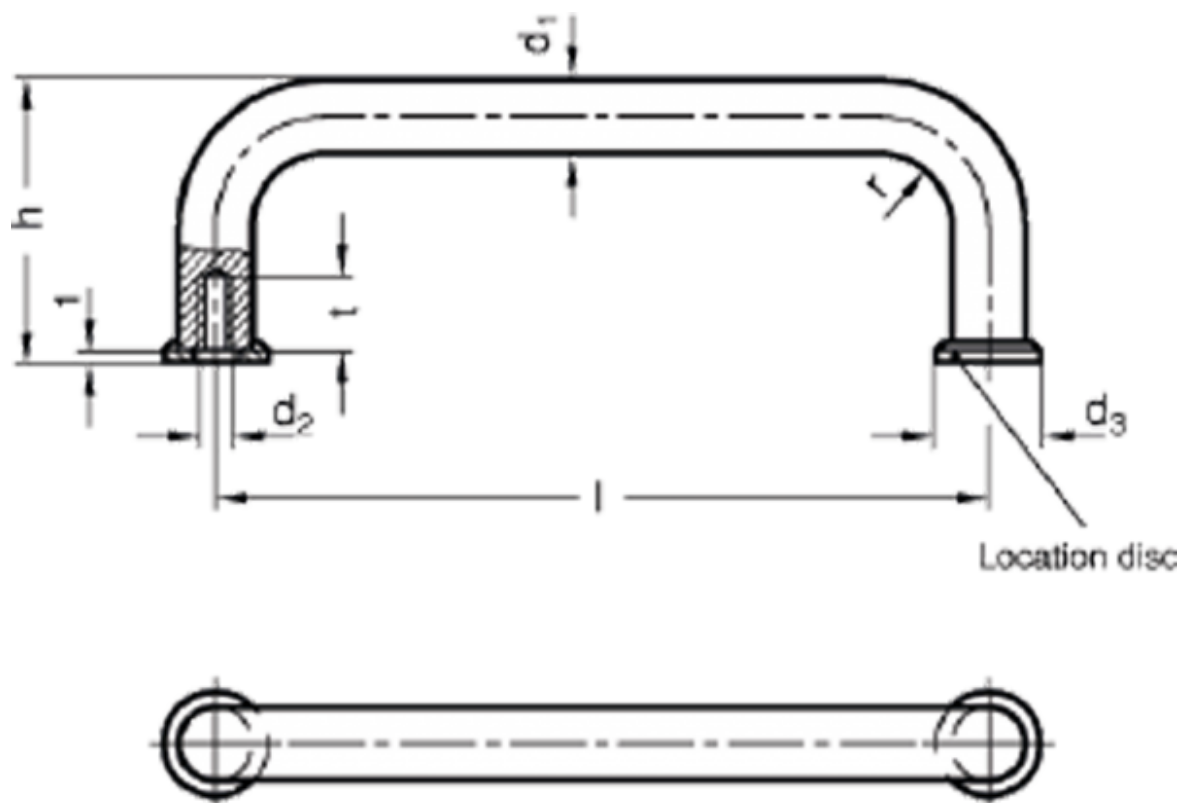

Varenummer: 20425AL1088RS

Beskrivelse: E+G Bøjlegreb GN 425-AL-10-88-RS

Mål

$d_1 = 10$

$d_2 = M5$

$d_3 = 15$

$h = 43$

$l = 88$

$r = 12$

$t = 12$